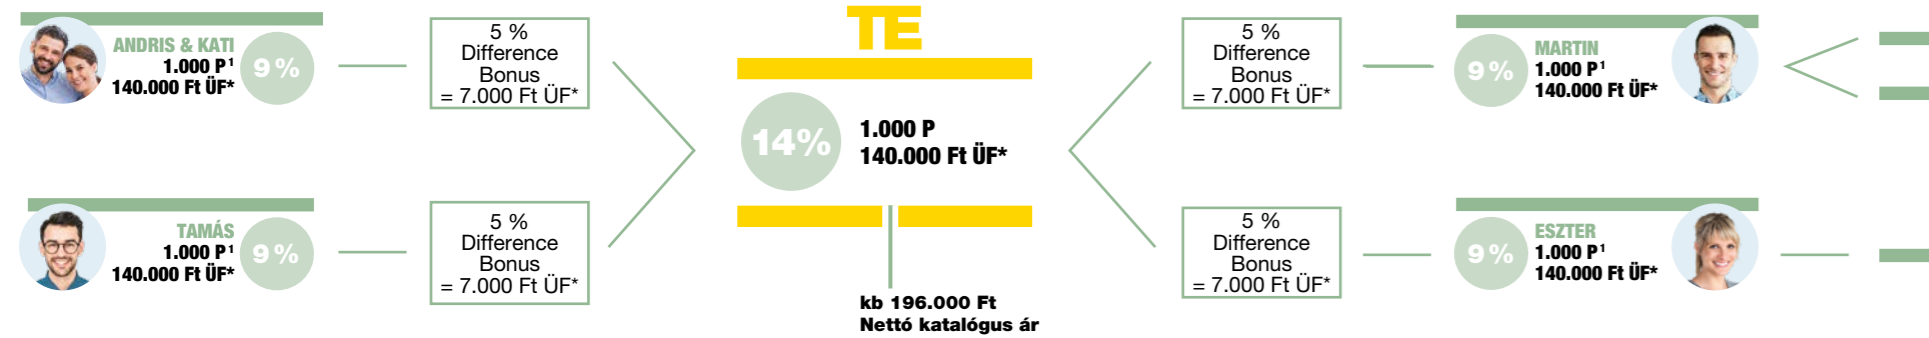

JUNIOR MANAGER

4000 pont összforgalom,
min.100 személyes pont,
2 x 500 pontos active line,
2.000 pont oldaltartás 1 minimum
4.000 pontos vonal mellett