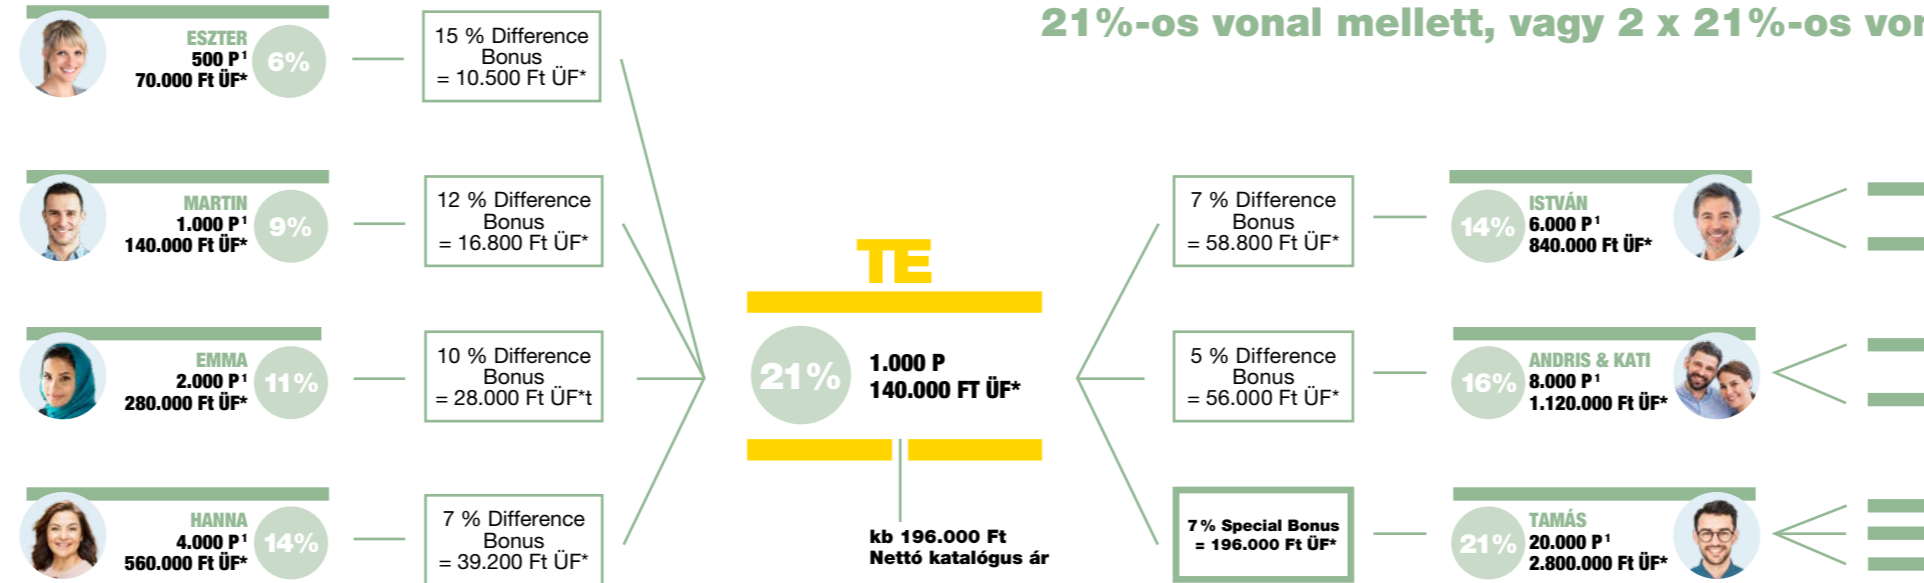

ORGALEADER

3 egymást követő hónapban:
100 pont személyes forgalom,
6 x 500 pontos active line és 24.000 pont
összforgalom, vagy 12.000 pont oldaltartás egy
21%-os vonal mellett, vagy 2 x 21%-os vonal