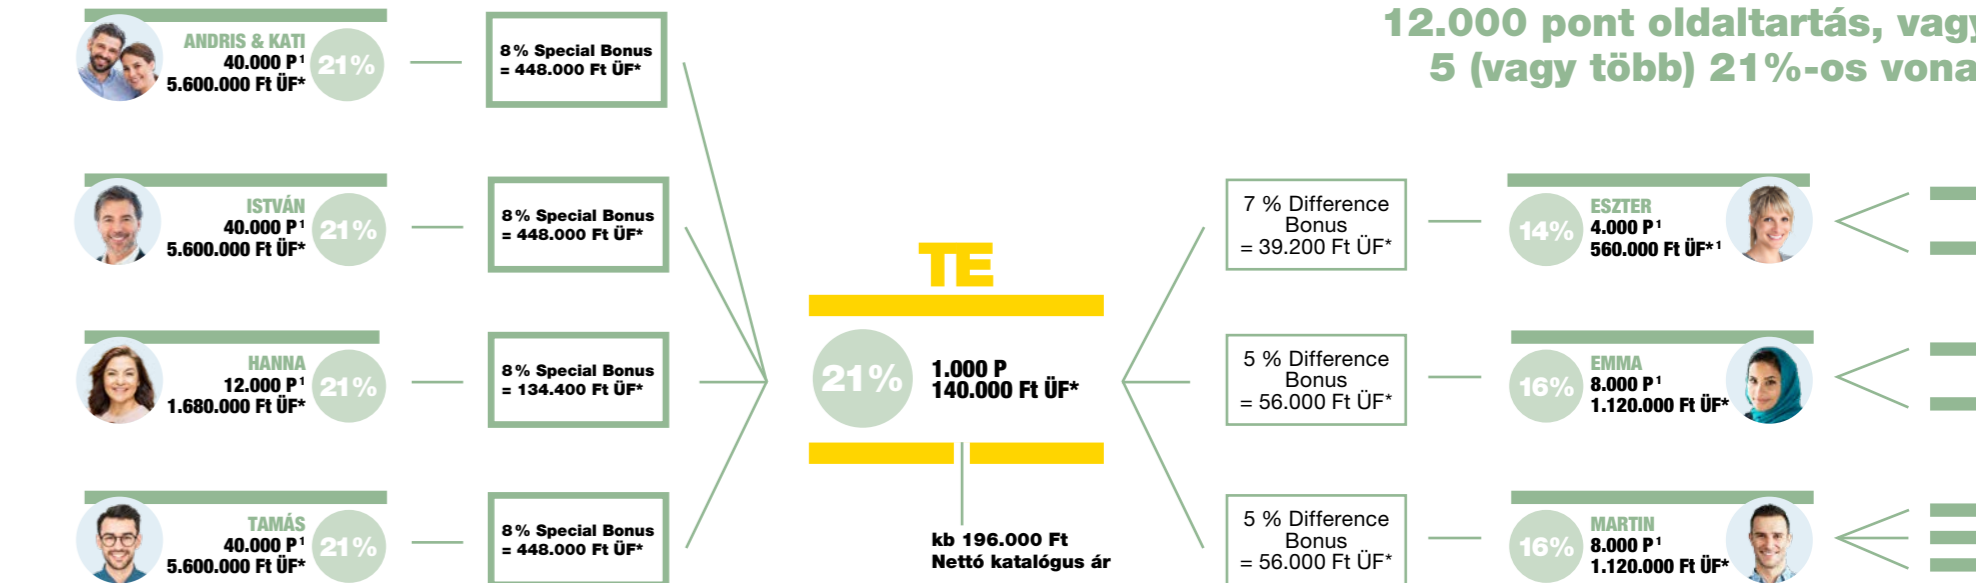

SILVER ORGALEADER

3 egymást követő hónapban:
100 pont személyes forgalom,
6 x 500 pontos active line,
amelyből 4 x 21%-os vonal +
12.000 pont oldaltartás, vagy
5 (vagy több) 21%-os vonal