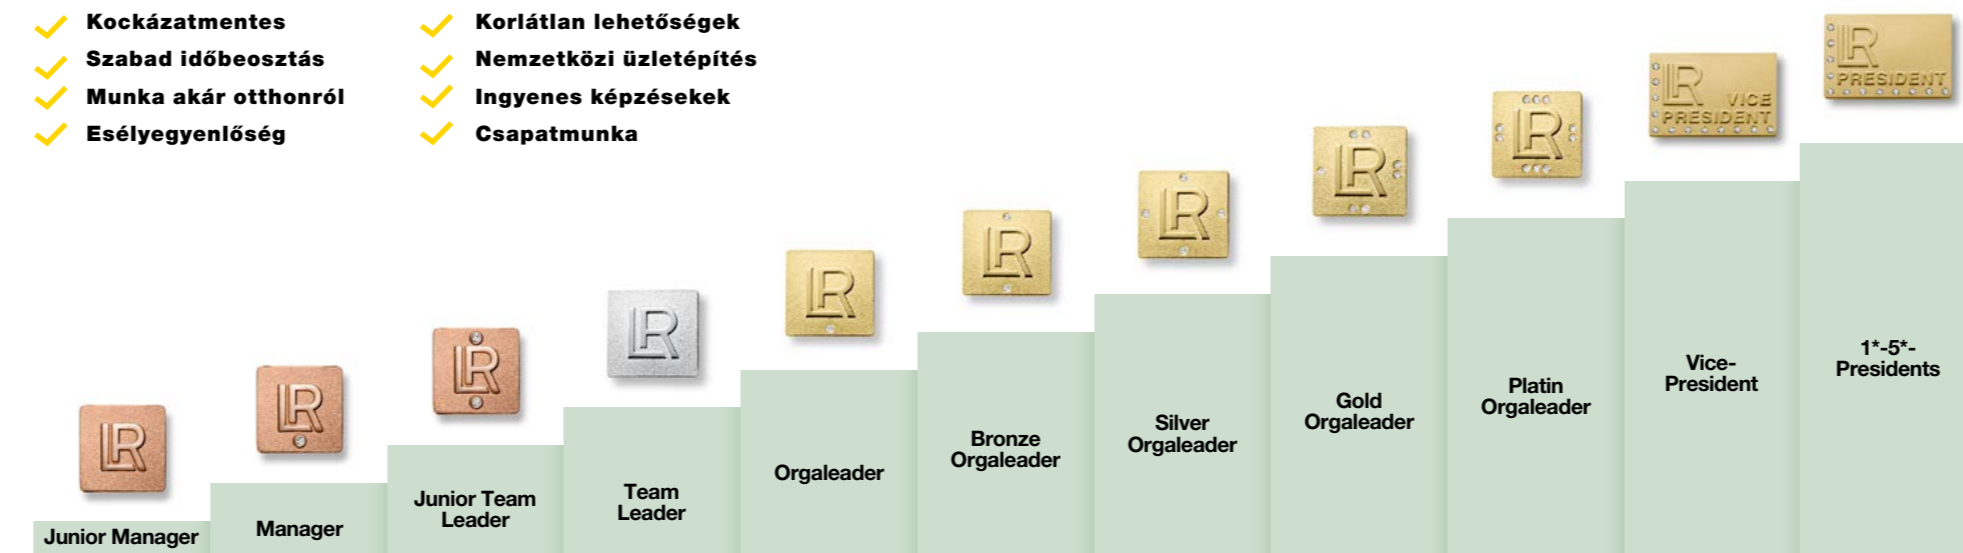

VONZÓ KARRIER AZ LR-REL

SIKER LÉPÉSRŐL-LÉPÉSRE. TEDD MEG MOST AZ ELSŐ LÉPÉST!

- ✓ **Kockázatmentes**
- ✓ **Szabad időbeosztás**
- ✓ **Munka akár otthonról**
- ✓ **Esélyegyenlőség**
- ✓ **Korlátlan lehetőségek**
- ✓ **Nemzetközi üzletépítés**
- ✓ **Ingyenes képzések**
- ✓ **Csapatmunka**